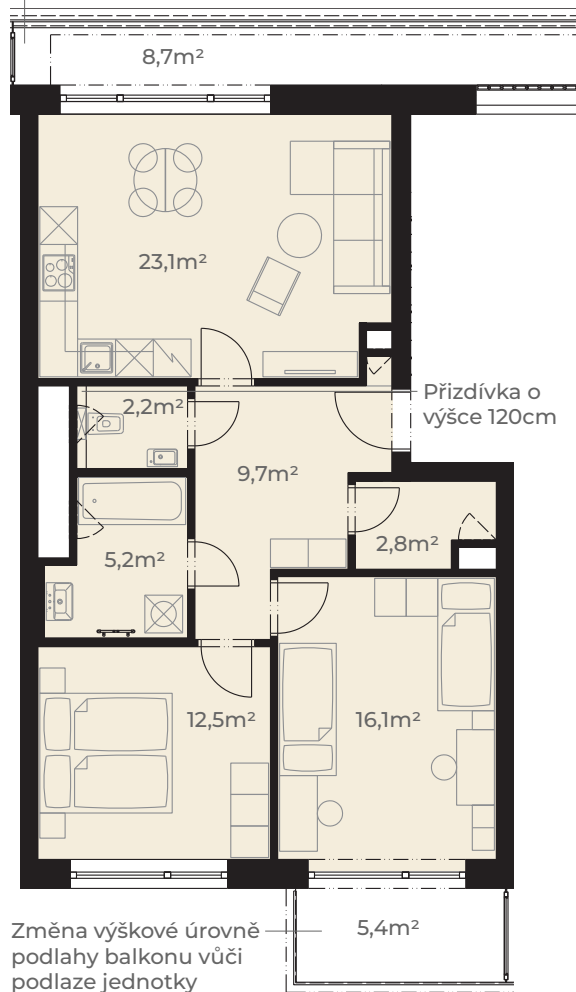

Předsíň	9,7 m <sup>2</sup>
Kuchyň + obývací pokoj	23,1 m <sup>2</sup>
WC	2,2 m <sup>2</sup>
Koupelna	5,2 m <sup>2</sup>
Ložnice	12,5 m <sup>2</sup>
Pokoj	16,1 m <sup>2</sup>
Komora	2,8 m <sup>2</sup>
<b>Užitná plocha jednotky</b>	<b>71,6 m<sup>2</sup></b>

Plocha vnitřních příček	3,6 m <sup>2</sup>
<b>Podlahová plocha jednotky</b>	<b>75,2 m<sup>2</sup></b>

Terasa	8,7 m <sup>2</sup>
Balkon	5,4 m <sup>2</sup>
<b>Plocha celkem</b>	<b>89,3 m<sup>2</sup></b>

Změna výškové úrovně podlahy terasy vůči podlaze jednotky

Změna výškové úrovně podlahy balkonu vůči podlaze jednotky

0m 5m  
Měřítko 1:120

Pohled z ulice Dělostřelecká

ulice Dělostřelecká